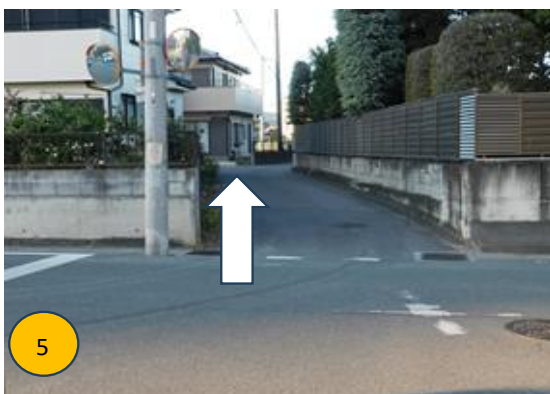

熊谷東小裏の駐車場 工事迂回路のご案内

- ① アイン薬局を左に
- ② 最初の十字路を左折
- ③ 右に東公園最初の交差点を直進

- ④ ドラッグストアセキ・徳樹庵の向い
「熊谷市9-32」の標識を左折

- ⑤ 地方庁舎駐車場に沿って直進
(細い道 対向車注意)
少しすると体育館が見えてきます。

熊谷東小裏の駐車場 工事迂回路のご案内

⑥体育館が見えたら右折し
さらに左折し小学校へ
向かって進んでください

⑦小学校敷地なりに進むと
右手に駐車場が確認出来ます。